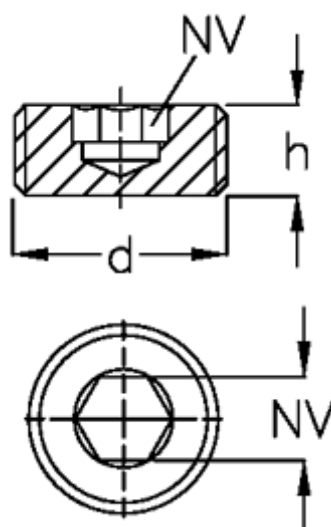

Varenummer: 20252M2415PRB
Beskrivelse: E+G Bundskrue
GN 252-M24x1.5-PRB

Mål

d = M24x1,5
H = 12
Indvendig sekskant = 14